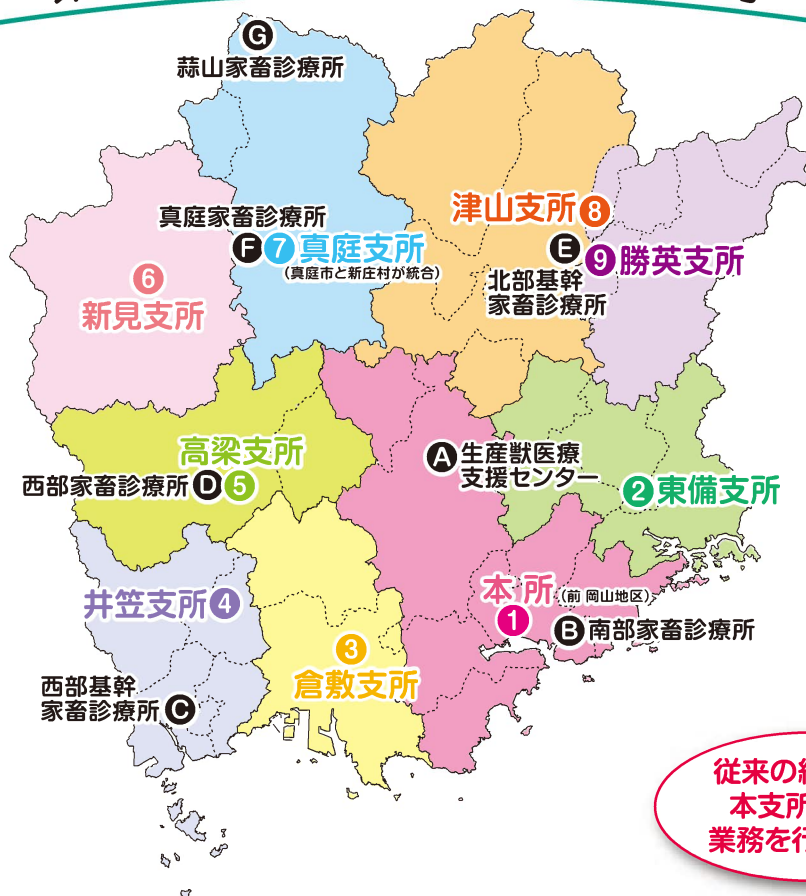

県下の事務所及び家畜診療所等

事務所等	所在地	連絡先	管轄区域
① 本 所	岡山市中区倉田436番地2	086-(277)5531 [総務] 086-(277)5511 [前岡山地区]	岡山市・玉野市・瀬戸内市 吉備中央町(旧加茂川町)
② 東備支所	和気郡和気町和気438番地10	0869-(92)0404	備前市・赤磐市・和気町
③ 倉敷支所	倉敷市美和1丁目13番33号	086-(430)1717	倉敷市・総社市・早島町
④ 井笠支所	小田郡矢掛町矢掛2979番地1	0866-(83)2600	笠岡市・井原市・浅口市・里庄町・矢掛町
⑤ 高梁支所	高梁市中原町1420番地2	0866-(21)0350	高梁市・吉備中央町(旧賀陽町)
⑥ 新見支所	新見市西方423番地6	0867-(72)4455	新見市
⑦ 真庭支所	真庭市江川794番地1	0867-(44)5520	真庭市・新庄村
⑧ 津山支所	津山市新野東567番地	0868-(36)7730	津山市(旧勝北町を除く)・鏡野町 久米南町・美咲町
⑨ 勝英支所	勝田郡勝央町勝間田201番地	0868-(38)1240	津山市(旧勝北町)・美作市・勝央町 奈義町・西粟倉村
A 生産獣医療支援センター	岡山市北区建部町福渡1000番1	086-(722)1500	岡山市の一部、吉備中央町の一部、久米南町
B 南部家畜診療所	岡山市東区西大寺浜915番地1	086-(943)6888	岡山市の一部、玉野市、備前市 瀬戸内市、赤磐市、和気町
C 西部基幹家畜診療所	浅口市里庄町浜中93番地269	0865-(64)4141	倉敷市、笠岡市、井原市、総社市の一部 浅口市、早島町、里庄町、矢掛町
D 西部家畜診療所	高梁市落合町近似267番地29	0866-(22)2211	総社市の一部、高梁市、新見市の一部 真庭市の一部、吉備中央町の一部
E 北部基幹家畜診療所	津山市国分寺8番9	0868-(26)1112	津山市、美作市、鏡野町、勝央町 奈義町、西粟倉村、美咲町
F 真庭家畜診療所	真庭市江川794番地1	0867-(44)2164	新見市の一部、真庭市の一部、新庄村
G 蒜山家畜診療所	真庭市蒜山富山根301番地5	0867-(66)2517	真庭市の一部